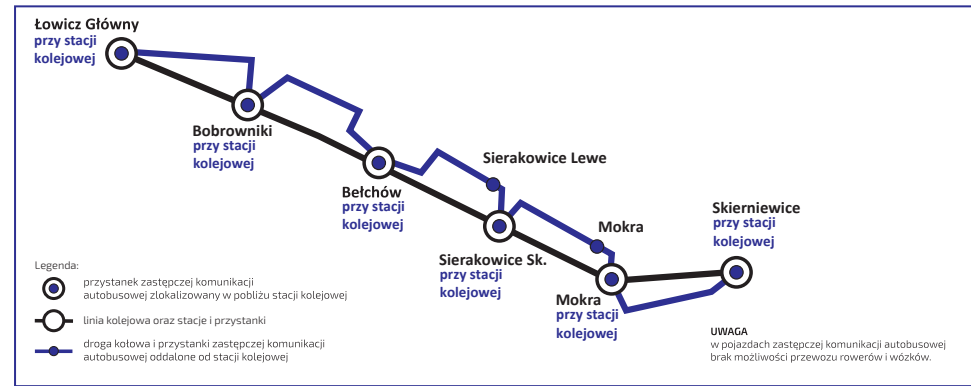

ROZKŁAD JAZDY

ważny od 20 października do 14 grudnia 2019 r.

KUTNO - ŁOWICZ - SKIERNIEWICE

SKIERNIEWICE - ŁOWICZ - KUTNO

ŁÓDZKA KOLEJ AGLOMERACYJNA

KUTNO - ŁOWICZ - SKIERNIEWICE

Legenda terminów kursowania:

Zastępcza Komunikacja Autobusowa

nr pociągu	99278	11522/3	10692	19264
km	termin kursowania			
		[1]	[2]	
ze stacji				
0,000	Kutno			
3,853	Skłęczki			
10,037	Złotniki Kutnowskie			
18,797	Żychlin			
26,203	Zosinów			
32,523	Jackowice			
38,965	Niedźwiada Łowicka			
45,254	Łowicz Gł.	przyjazd odjazd		
		06:35	08:14	08:14
51,834	Bobrowniki	06:48	08:27	08:27
55,788	Bełchów	07:01	08:40	08:40
	Sierakowice Lewe 54 A	07:09	08:48	08:48
59,468	Sierakowice Skierniewickie	07:11	08:50	08:50
	Mokra (przy nr 24)	07:17	08:56	08:56
62,886	Mokra	07:19	08:58	08:58
67,005	Skiernewice	07:29	09:08	09:08
				15:15
				15:28
				15:41
				15:49
				15:51
				15:57
				15:59
				16:09

do stacji

Łódź Fabr.

SKIERNIEWICE - ŁOWICZ - KUTNO

Legenda terminów kursowania:

(D) - kursuje od poniedziałku do piątku oprócz świąt

(E) - kursuje od poniedziałku do soboty oprócz świąt

[1] - kursuje od 21 X w **(E)** oraz 1 XI oprócz 9 XI

[2] - kursuje w **(D)**

Zastępcza Komunikacja Autobusowa

nr pociągu		19263	19281	19261
km	termin kursowania	[2]		[1]
ze stacji				
0,000	Skiernewice	04:23	05:35	08:00
4,119	Mokra	04:34	05:46	08:11
	Mokra przy nr 24	04:36	05:48	08:13
7,537	Sierakowice Skierniewickie	04:42	05:54	08:19
	Sierakowice Lewe 54 A	04:44	05:56	08:21
11,217	Bełchów	04:52	06:04	08:29
15,171	Bobrowniki	05:05	06:17	08:42
21,751	Łowicz Gł.	przyjazd odjazd		
		05:17	06:29	08:54
28,040	Niedźwiada Łowicka			
34,482	Jackowice			
40,802	Zosinów			
48,208	Żychlin			
56,968	Złotniki Kutnowskie			
63,152	Skłęczki			
67,005	Kutno			